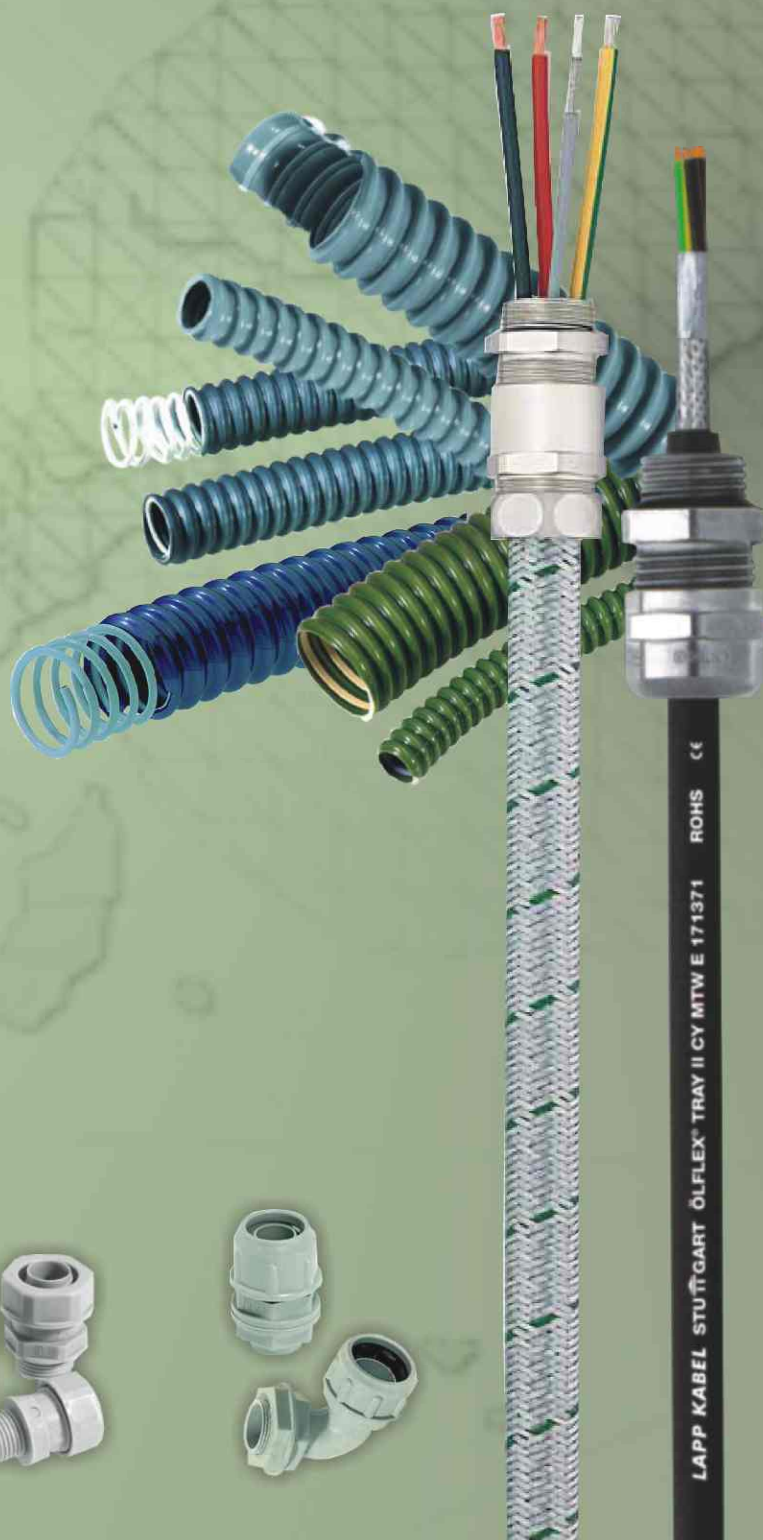

TUBURI PROTECTIE CABLURI SI ACCESORII  
PROTECTIVE CABLE CONDUITS & ACCESSORIES

**LAPP KABEL**

**STUDER CABLES**

G 1	BETAFLAM - CABLURI PENTRU CIRCUITELE DE EMERGENTA	179 - 181
-----	---	-----------

G 2	ACCESORII: SILVYN ELG-/M SI ELW-/M	182
G 3	ACCESORII PENTRU SILVYN EL	183
G 4	ACCESORII: SILVYN MSK-M, USK/USK-M, LKI/LKI-M, EE-K	183 - 184
G 5	ACCESORII: SILVYN FPS, SILVYN FD-PU	184 - 185
G 6	ACCESORII: SILVYN: MSK-M, US/US-M, US-AS, US MS-DR	185 - 186
G 7	ACCESORII: SILVYN: EDU-AS	186
G 8	ACCESORII: SILVYN LGF-2-M, LCC	187
G 9	ACCESORII: SILVYN: HTDL	188
G10	ACCESORII: SILVYN: EF	188
G11	ACCESORII: SILVYN: OR	188
G12	ACCESORII PENTRU SILVYN ADG, ADHW, ADW, FDG,FDHW, FDW, TB-E	188 - 189
G13	ACCESORII: SILVYN HCX	190
G14	ACCESORII: SILVYN HFX	191
G15	ACCESORII: SILVYN UI 511 CONDUIT CONNECTION	191