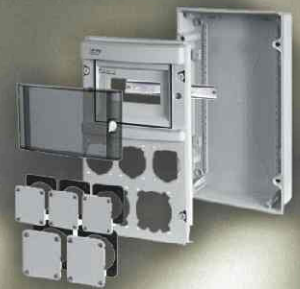

TABLOURI DIN PLASTIC SI DOZE
PLASTIC MODULARS ENCLOSURES, SWITCH & BRAND BOXES

**TABLOURI DIN PLASTIC SI DOZE
PLASTIC MODULARS ENCLOSURES, SWITCH & BRAND BOXES**

M1	TABLOURI INGROPATE	321
M2	TABLOURI APARENTE	321
M3	TABLOURI RIGIPS	322
M4	TABLOURI APARENTE	322
M5	TABLOURI INGROPATE	323
M6	ACCESORII TABLOURI	323
M7	TABLOURI PRIZE PRYMA	324
M8	TABLOURI PRIZE STAR	324
M9	TABLOURI PRIZE PREDECUPATE	325
M10	DOZE DERIVATIE	325
M11	DOZE	326

WERIT

M12	DOZE	327
M13	CLEME SI BUSBAR	327 - 329
M14	BARETE	330
M15	SURUBURI	330 - 331
M16	SAIBE, PIULITE, CAPACE PIULITE	331 - 332