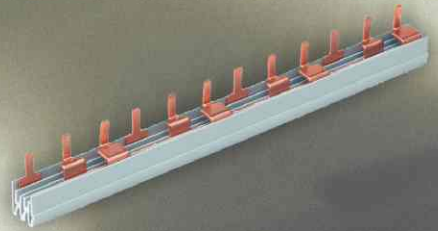

TABLOURI DIN PLASTIC SI DOZE
PLASTIC MODULARS ENCLOSURES, SWITCH & BRAND BOXES

**TABLOURI DIN PLASTIC SI DOZE
PLASTIC MODULARS ENCLOSURES, SWITCH & BRAND BOXES**

M1	TABLOURI INGROPATE	321
M2	TABLOURI APARENTE	321
M3	TABLOURI RIGIPS	322
M4	TABLOURI APARENTE	322
M5	TABLOURI INGROPATE	323
M6	ACCESORII TABLOURI	323
M7	TABLOURI PRIZE PRYMA	324
M8	TABLOURI PRIZE STAR	324
M9	TABLOURI PRIZE PREDECUPATE	325
M10	DOZE DERIVATIE	325
M11	DOZE	326

WERIT

M12	DOZE	327
M13	CLEME SI BUSBAR	327 - 329
M14	BARETE	330
M15	SURUBURI	330 - 331
M16	SAIBE, PIULITE, CAPACE PIULITE	331 - 332